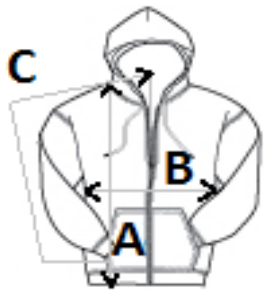

**POLO DZIECIĘCE**

ROZMIAR	3-4 LATA	5-6 LAT	7-8 LAT	9-11 LAT	12-13 LAT	14-15 LAT	TOLERANCJA
(A) DŁUGOŚĆ W CM	46	50	54	59	64	69	+/- 2 CM
(B) SZEROKOŚĆ W CM	35	39	43	47	51	55	+/- 2 CM

**POLO DOROSŁE**

ROZMIAR	S	M	L	XL	2XL	3XL	TOLERANCJA
(A) DŁUGOŚĆ W CM	70	72	74	76	78	80	+/- 2 CM
(B) SZEROKOŚĆ W CM	48	52	56	60	64	68	+/- 2 CM

**BLUZY DZIECIĘCE**

ROZMIAR	XS	S	M	L	XL	TOLERANCJA
(A) DŁUGOŚĆ W CM	51	55	58	62	66	+/- 2 CM
(B) SZEROKOŚĆ W CM	39	41	44	46	49	+/- 2 CM

(C) DŁUGOŚĆ RĘKAWA W CM	60	67	70	77	84	+/- 2 CM
-------------------------	----	----	----	----	----	----------