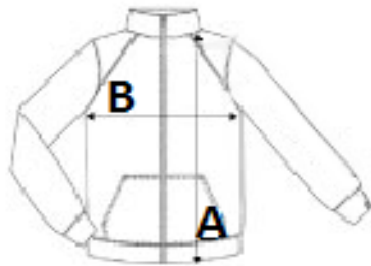

**POLO DZIECIĘCE**

ROZMIAR	3-4 LATA	5-6 LAT	7-8 LAT	9-11 LAT	12-13 LAT	14-15 LAT	TOLERANCJA
(A) DŁUGOŚĆ W CM	46	50	54	59	64	69	+/- 2 CM
(B) SZEROKOŚĆ W CM	35	39	43	47	51	55	+/- 2 CM

**POLO DOROSŁE**

ROZMIAR	S	M	L	XL	2XL	3XL	TOLERANCJA
(A) DŁUGOŚĆ W CM	70	72	74	76	78	80	+/- 2 CM
(B) SZEROKOŚĆ W CM	48	52	56	60	64	68	+/- 2 CM

**BLUZY DZIECIĘCE**

ROZMIAR	XS	S	M	L	XL	TOLERANCJA
(A) DŁUGOŚĆ W CM	51	55	58	62	66	+/- 2 CM
(B) SZEROKOŚĆ W CM	39	41	44	46	49	+/- 2 CM

(C) DŁUGOŚĆ RĘKAWA W CM	60	67	70	77	84	+/- 2 CM
-------------------------	----	----	----	----	----	----------

**BLUZY DOROSŁE**

ROZMIAR	S	M	L	XL	2XL	3XL	TOLERANCJA
(A) DŁUGOŚĆ W CM	69	71	74	76	79	81	+/- 2 CM
(B) SZEROKOŚĆ W CM	49	54	59	64	69	74	+/- 2 CM

(C) DŁUGOŚĆ RĘKAWA W CM	85	88	90	93	95	98	+/- 2 CM
-------------------------	----	----	----	----	----	----	----------

**SOFTSHELLE DZIECIĘCE**

ROZMIAR	6 LAT	8 LAT	10 LAT	12 LAT	TOLERANCJA	
(A) DŁUGOŚĆ W CM		50	54	58	62	+/- 2 CM
(B) SZEROKOŚĆ W CM		38	42	45	48	+/- 2 CM

**SOFTSHELLE DOROSŁE**

ROZMIAR	XS	S	M	L	XL	2XL	TOLERANCJA
(A) DŁUGOŚĆ W CM	66	68	70	72	74	76	+/- 2 CM
(B) SZEROKOŚĆ W CM	54	56	59	62	65	68	+/- 2 CM